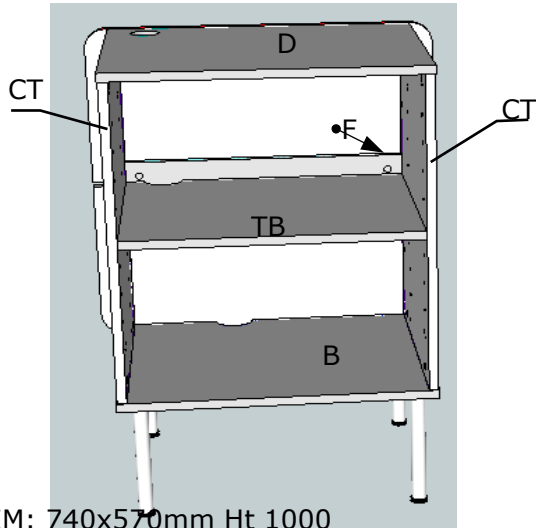

CAISSE SIXTIÈS TAUPE

REF: 16883

DIM: 740x570mm Ht 1000

1

3

4

2

5