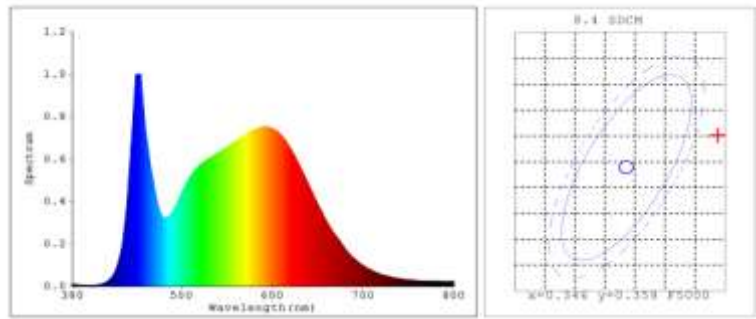

SPOT LED 45W

Code produit: RS-2115(C)

Code international:

301276

Description

Lumière LED avec alimentation encastré et diffuseur intégré

Informations générales

Niveau de tension	220-240v
Fréquence (Hz)	50-60
Energie (W)	45W
IP	IP20
IK	

Informations techniques

Flux de lumière en Lm	3150 Lm
Rendement	70 Lm/w
Intensité max. en cd	
Température couleur	4000K
Angle de diffusion en degré	90°
Température du fil incandescent	
IRC	>80

Information sur la durée de vie – Voltage 230V

Spécifications matérielles

Colour	Blanc naturel
Diffuseur	Blanc naturel + Noir
Diamètre en mm	242mm
Hauteur en mm	122mm
Poids en kg (lumière seule)	2KG
Nombre de lampe	1
Material	Aluminum

Réflecteur

Symétrique
Finitions lisse sur le réflecteur